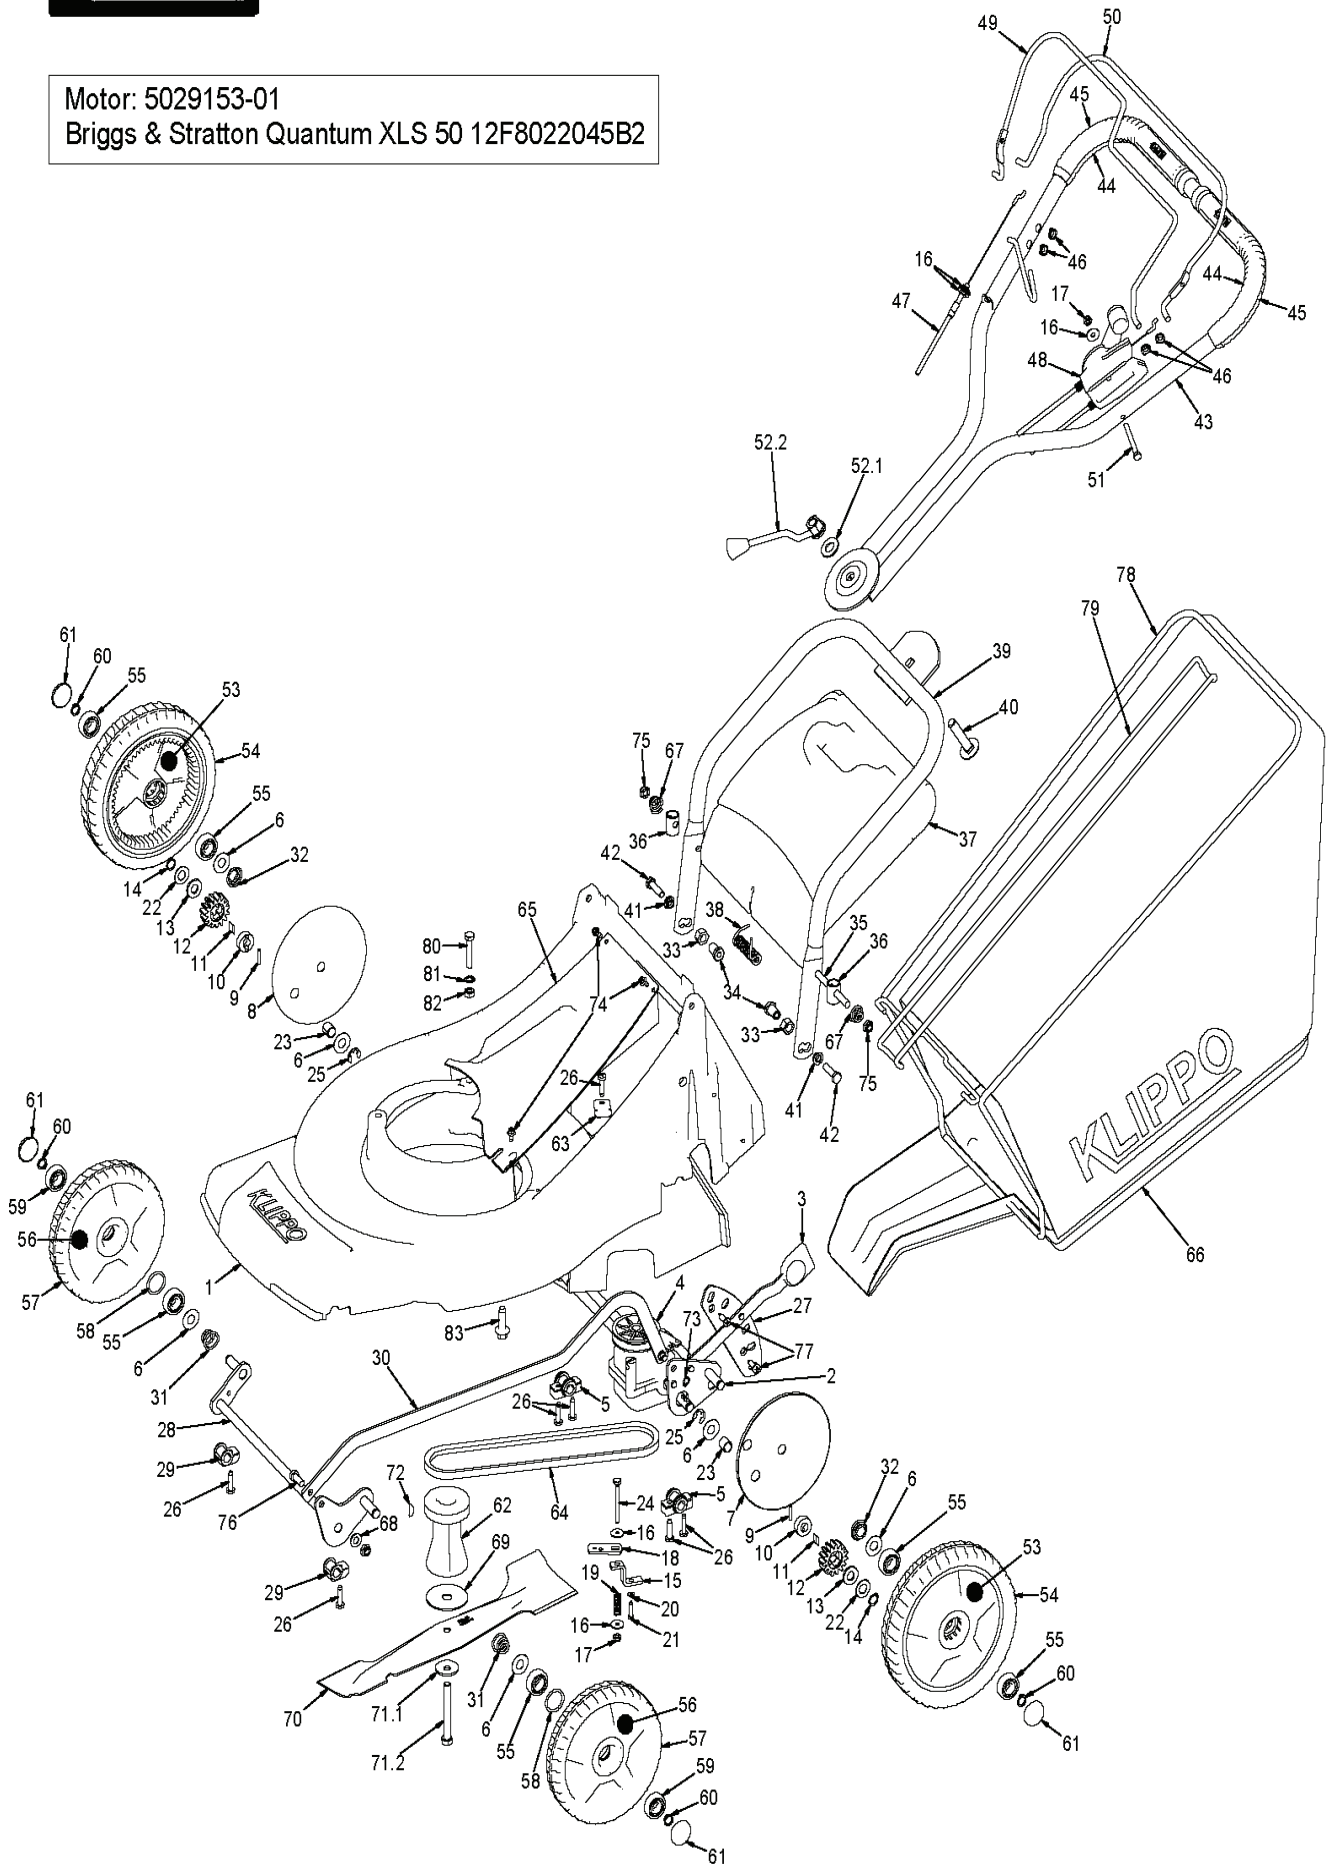

Motor: 5029153-01
Briggs & Stratton Quantum XLS 50 12F8022045B2

REF.	ART. NR	ARTIKELBESKRIVNING	ANMÄRKNING	KIT
1	505438501	KÅPA	113	1
2	503256801	REAR AXLE WITH ADJUST.NO DRIVE	247	1
3	504464701	KNOPP	7418	1
4	503324701	GEARBOX BRILLIANT 1 GEAR	1802	1
5	504463501	FÄSTE	74021	1
6	504457601	BRICKA	7036	1
7	503317301	WHEEL PLATE BRILLIANT LEFT	1425	1
8	503317201	WHEEL PLATE BRILLIANT RIGHT	1424	1
9	503327101	DRIVE PIN	1872	1
10	503326801	PLAIN CASING BRILLIANT	1869	1
11	503326701	DRIVING WEDGE BRILLIANT	1868	1
12	503327001	DRIVE GEAR WHEEL BRILLIANT	1871	1
13	503326901	BRICKA	1870	1
14	502882501	LÅSRING SGA 12X1	70051	1
15	503327201	Z-HOLDER BRILLIANT -98	1873	1
16	504459901	BRICKA	7069	1
17	504456101	LOCKING NUT GALVANIZED	7018	1
18	503327301	UPPER HOLDER BRILLIANT	1874	1
19	503332401	TRYCKFJÄDER	2210	1
20	504458501	BRICKA	7045	1
21	504458601	SCREW K40X20 PT WN 1452 FZB	7046	1
22	502883001	BRICKA 23.7X12.5X1 FZB	7076	1
23	504459601	PLAIN BEARING	7066	1
24	502882301	BULT	70021	1
25	504457401	CLAMP RING 12MM FOR AXLE	70341	1
26	504457101	SKRUV ITXPANM	70301	1
27	503256901	ADJUST. PLATE BRILLIANT	248	1
28	503271301	FRONT AXLE BRILLIANT EL.GALVAN	722	1
29	502885201	LAGER	74061	1
30	503249801	HEIGHT ADJUST. BAR BRILLIANT	236	1
31	503333001	FJÄDER	2220	1
32	503332301	FJÄDER	2209	1
33	503285001	SCREW FOR HANDLE BRILLIANT 03-	11661	1
34	503285101	SCREW FOR HANDLE BRILLIANT 03-	11671	1
35	503325801	KLAFF	1837	1
36	503285201	BUSHING	11681	1
37	503324901	COLLECT COVER BRILLIANT	1821	1
38	503332101	KÅPA	2207	1
39	503282801	U-HTG BRILLIANT 03-	1126	1
40	504456601	BULT	7025	1
41	503284901	SHOULDER NUT BRILLIANT FZB	11651	1
42	504459101	BULT	7056	1
43	503286201	O-H BRILLIANT S WITH PLASTIC	1216	1
44	504465301	GREPP	743011	1
45	504465401	GREPP	743012	1
46	503320901	BUSHING	1554	1
47	503299401	DRIVE WIRE BRILLIANT 1VX	1310	1
48	503299201	BROMSWIRE	1309	1
49	503296701	LOOP DRIVING BRILLIANT	1278	1
50	503297001	BAILARM	1281	1
51	502889701	BULT M6X60 M6S 8.8 FZB	76231	1
52	503298201	KULA	1300	1
53	503274801	REAR WHEEL BRILLIANT (FIVE)	1005	1
54	503276601	DÄCK	1074	1
55	503242901	KULLAGER	70091	1
56	503275601	HJUL KPL	1020	1
57	503276501	DÄCK	1073	1
58	504461801	DISTANSRING	7092	1
59	502882701	KULLAGER	70081	1
60	504458301	SPÄRRING	7042	1
61	503275101	NAVKAPSEL	1010	1
62	503258801	KNIVHÅLLARE	307	1
63	502917801	FÄSTE	75462	1
64	525480301	KILREM	N/A	1
65	503325101	REMKÅPA	1822	1
66	502945801	COLLECTOR SACK BRILLIANT	1831	1
67	503257701	FJÄDER	265	1
68	504461001	BRICKA	7083	1
69	503259401	BRICKA	323	1
70	503105501	KNIV	6040	1
71	503272601	BULT	907	1
72	504460501	WOODRUF KEY	7075	1
73	504458101	CLAMP RING SGA	7040	1
74	504461601	SCREW	7090	1
75	504458901	LOCK NUT	7052	1
76	504462301	SOCKET HEAD CAP SCREW	7097	1
77	504456501	SKRUV ITXPANT	7024	1
78	502946001	COLLECTOR ARM BRILLIANT	1835	1